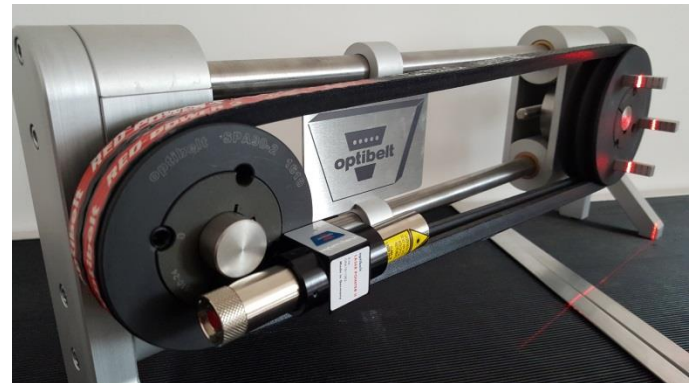

SKF mehanički radpciger za demontažu ležaja

SKF radpcigeri za demontažu ležaja

SKF alat za montažu i demontažu hilzni i KM matica

NSK uređaj za podešavanje saosnosti vratila

SKF uređaj za podešavanje saosnosti vratila

SKF kalibrisani podmetači (*shims*)

SKF uređaj za kontrolu vibracija

NSK uređaj za podešavanje saosnosti remenica

OPTIBELT uređaj za podešavanje saosnosti remenica

OPTIBELT uređaj za proveru zategnutosti kaiša

OPTIBELT mehanički uređaj za proveru zategnutosti kaiša

Metar za merenje dužine klinastih kaiševa