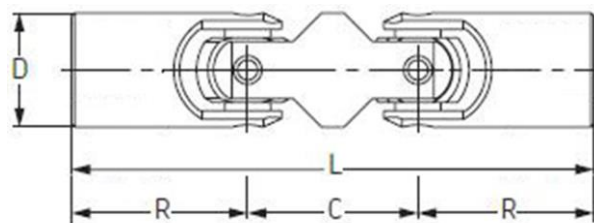

## ZGLOBOVI

Oznaka	L	D	M <sub>0</sub>	Cena
	mm	mm	Nm	EUR
A10	38	10	13.5	12.70
A13	45	13	26	12.72
A16	52	16	45	12.77
A20	62	20	88	12.77
A25	74	25	180	13.35
A32	86	32	405	15.21
A40	108	40	860	17.00
A45	120	45	1250	20.68
A50	132	50	1730	27.40
A63	166	63	3400	36.49

**Napomena: zglobovi nemaju izbušene rupe sa čeonih strana i one se buše po potrebi**

## ZGLOBOVI - dupli

Oznaka	L	D	R	C	M <sub>0</sub>	Cena
	mm	mm	mm	mm	Nm	EUR
B16	77	16	26	25	45	18.26
B20	92	20	31	30	88	20.09
B25	110	25	37	36	180	21.26
B32	133	32	43	47	405	24.35
B40	164	40	54	56	860	33.44
B45	183	45	60	63	1250	39.56
B50	202	50	66	70	1730	47.47
B63	250	63	83	84	3400	54.77