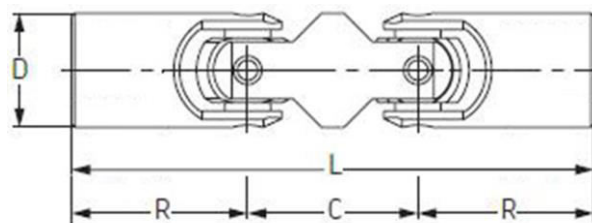

ZGLOBOVI - SKF proizvodnje

Oznaka	L	D	M ₀	Cena
	mm	mm	Nm	EUR
A10	38	10	13.5	12.70
A13	45	13	26	12.72
A16	52	16	45	12.77
A20	62	20	88	12.77
A25	74	25	180	13.35
A32	86	32	405	15.21
A40	108	40	860	17.00
A45	120	45	1250	20.68
A50	132	50	1730	27.40
A63	166	63	3400	36.49

Napomena: zglobovi nemaju izbušene rupe sa čeonih strana i one se buše po potrebi

ZGLOBOVI - DUPLI - SKF proizvodnje

Oznaka	L	D	R	C	M ₀	Cena
	mm	mm	mm	mm	Nm	EUR
B16	77	16	26	25	45	18.26
B20	92	20	31	30	88	20.09
B25	110	25	37	36	180	21.26
B32	133	32	43	47	405	24.35
B40	164	40	54	56	860	33.44
B45	183	45	60	63	1250	39.56
B50	202	50	66	70	1730	47.47
B63	250	63	83	84	3400	54.77

Napomena: zglobovi nemaju izbušene rupe sa čeonih strana i one se buše po potrebi