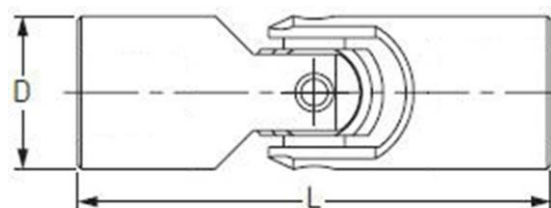

## ZGLOBOVI

Oznaka	L	D	M <sub>0</sub>	Cena
	mm	mm	Nm	EUR
A10	38	10	13.5	12.70
A13	45	13	26	12.72
A16	52	16	45	12.77
A20	62	20	88	12.77
A25	74	25	180	13.35
A32	86	32	405	15.21
A40	108	40	860	17.00
A45	120	45	1250	20.68
A50	132	50	1730	27.40
A63	166	63	3400	36.49

**Napomena: zglobovi nemaju izbušene rupe sa čeonih strana i one se buše po potrebi**

## ZGLOBOVI - dupli

Oznaka	L	D	R	C	M <sub>0</sub>	Cena
	mm	mm	mm	mm	Nm	EUR
B16	77	16	26	25	45	18.26
B20	92	20	31	30	88	20.09
B25	110	25	37	36	180	21.26
B32	133	32	43	47	405	24.35
B40	164	40	54	56	860	33.44
B45	183	45	60	63	1250	39.56
B50	202	50	66	70	1730	47.47
B63	250	63	83	84	3400	54.77