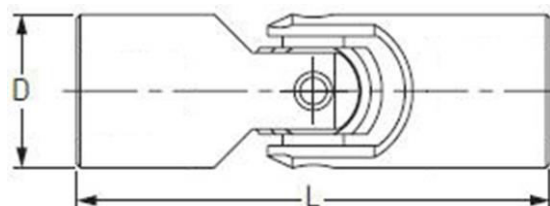

ZGLOBOVI - SKF proizvodnje

Oznaka	L	D	M ₀	Cena
	mm	mm	Nm	EUR
A10	38	10	13.5	12.70
A13	45	13	26	12.72
A16	52	16	45	12.77
A20	62	20	88	12.77
A25	74	25	180	13.35
A32	86	32	405	15.21
A40	108	40	860	17.00
A45	120	45	1250	20.68
A50	132	50	1730	27.40
A63	166	63	3400	36.49

Napomena: zglobovi nemaju izbušene rupe sa čeonih strana i one se buše po potrebi

ZGLOBOVI - DUPLI - SKF proizvodnje

Oznaka	L	D	R	C	M ₀	Cena
	mm	mm	mm	mm	Nm	EUR
B16	77	16	26	25	45	18.26
B20	92	20	31	30	88	20.09
B25	110	25	37	36	180	21.26
B32	133	32	43	47	405	24.35
B40	164	40	54	56	860	33.44
B45	183	45	60	63	1250	39.56
B50	202	50	66	70	1730	47.47
B63	250	63	83	84	3400	54.77

Napomena: zglobovi nemaju izbušene rupe sa čeonih strana i one se buše po potrebi