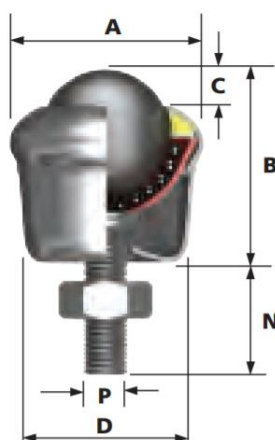

Osigurač za EURO transportne kugle

Kupuje se dodatno!

d=prečnik kuglice

| Oznaka | d mm | A mm | B mm | D mm | F mm | M mm | L mm | masa kg | nosivost kg | Oznaka osigurača |
|---------|---------|---------|----------|----------|---------|---------|---------|------------|----------------|---------------------|
| EURO 15 | 15.8 | 31 | 9.5±0.2 | 24±0.065 | 2.8 | 6.3 | 21 | 0.043 | 60 | CL1415 |
| EURO 22 | 22.2 | 45 | 9.8±0.2 | 36±0.08 | 2.8 | 5.5 | 30 | 0.132 | 160 | CL1422 |
| EURO 30 | 30 | 55 | 13.8±0.3 | 45±0.08 | 4 | 8.3 | 37 | 0.278 | 300 | CL1430 |
| EURO 45 | 44.5 | 75 | 19±0.4 | 62±0.095 | 4 | 10 | 53.5 | 0.725 | 610 | CL1445 |

d=prečnik kuglice

| Oznaka | broj rupa | d mm | A mm | B mm | C mm | D mm ±0.2 | E mm | F mm | G mm ±0.2 | H mm | O mm | masa kg | nosivost kg |
|---------|--------------|---------|---------|---------|---------|-----------------|---------|---------|-----------------|---------|---------|------------|----------------|
| FLNS 12 | 2 | 12.7 | 31 | 7 | 2.5 | 19.2 | 8.2 | 2.6 | 24 | 2.8 | 20 | 0.022 | 8 |
| FLNS 15 | 2 | 15.8 | 41.3 | 10.2 | 4 | 22.2 | 8.3 | 3.2 | 30 | 3.5 | 23 | 0.045 | 12 |
| FLNS 19 | 3 | 19 | 61 | 10 | 3.2 | 29.1 | 12 | 3.2 | 44.5 | 5.1 | 30 | 0.087 | 25 |
| FLNS 25 | 3 | 25.4 | 73 | 14.2 | 6.3 | 37.2 | 15.8 | 3.5 | 55.6 | 5.1 | 38.1 | 0.175 | 55 |
| FLNS 32 | 3 | 31.7 | 73.7 | 16.2 | 8 | 45.5 | 19.9 | 4.2 | 58.7 | 5.1 | 46.5 | 0.265 | 125 |
| FLNS 40 | 3 | 39.7 | 89 | 21.4 | 8.7 | 55.6 | 24.6 | 6 | 70 | 7 | 56.5 | 0.515 | 140 |
| FLNS 50 | 3 | 50.8 | 120.7 | 28.3 | 14.3 | 75.3 | 30.2 | 6.3 | 92 | 8 | 76.5 | 1.065 | 340 |