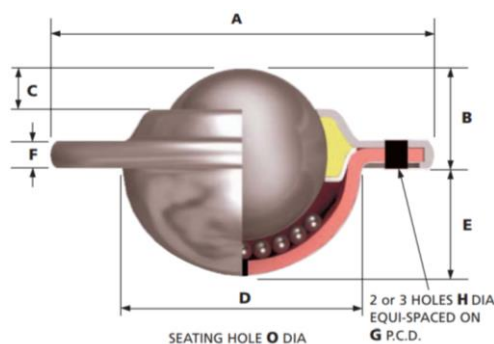

Osigurač za EURO transportne kugle

Kupuje se dodatno!

d=prečnik kuglice

| Oznaka | d mm | A mm | B mm | D mm | F mm | M mm | L mm | masa kg | nosivost kg | Oznaka osigurača |
|---------|---------|---------|----------|----------|---------|---------|---------|------------|----------------|---------------------|
| EURO 15 | 15.8 | 31 | 9.5±0.2 | 24±0.065 | 2.8 | 6.3 | 21 | 0.043 | 60 | CL1415 |
| EURO 22 | 22.2 | 45 | 9.8±0.2 | 36±0.08 | 2.8 | 5.5 | 30 | 0.132 | 160 | CL1422 |
| EURO 30 | 30 | 55 | 13.8±0.3 | 45±0.08 | 4 | 8.3 | 37 | 0.278 | 300 | CL1430 |
| EURO 45 | 44.5 | 75 | 19±0.4 | 62±0.095 | 4 | 10 | 53.5 | 0.725 | 610 | CL1445 |

d=prečnik kuglice

| Oznaka | broj rupa | d mm | A mm | B mm | C mm | D mm ±0.2 | E mm | F mm | G mm ±0.2 | H mm | O mm | masa kg | nosivost kg |
|---------|--------------|---------|---------|---------|---------|-----------------|---------|---------|-----------------|---------|---------|------------|----------------|
| FLNS 12 | 2 | 12.7 | 31 | 7 | 2.5 | 19.2 | 8.2 | 2.6 | 24 | 2.8 | 20 | 0.022 | 8 |
| FLNS 15 | 2 | 15.8 | 41.3 | 10.2 | 4 | 22.2 | 8.3 | 3.2 | 30 | 3.5 | 23 | 0.045 | 12 |
| FLNS 19 | 3 | 19 | 61 | 10 | 3.2 | 29.1 | 12 | 3.2 | 44.5 | 5.1 | 30 | 0.087 | 25 |
| FLNS 25 | 3 | 25.4 | 73 | 14.2 | 6.3 | 37.2 | 15.8 | 3.5 | 55.6 | 5.1 | 38.1 | 0.175 | 55 |
| FLNS 32 | 3 | 31.7 | 73.7 | 16.2 | 8 | 45.5 | 19.9 | 4.2 | 58.7 | 5.1 | 46.5 | 0.265 | 125 |
| FLNS 40 | 3 | 39.7 | 89 | 21.4 | 8.7 | 55.6 | 24.6 | 6 | 70 | 7 | 56.5 | 0.515 | 140 |
| FLNS 50 | 3 | 50.8 | 120.7 | 28.3 | 14.3 | 75.3 | 30.2 | 6.3 | 92 | 8 | 76.5 | 1.065 | 340 |